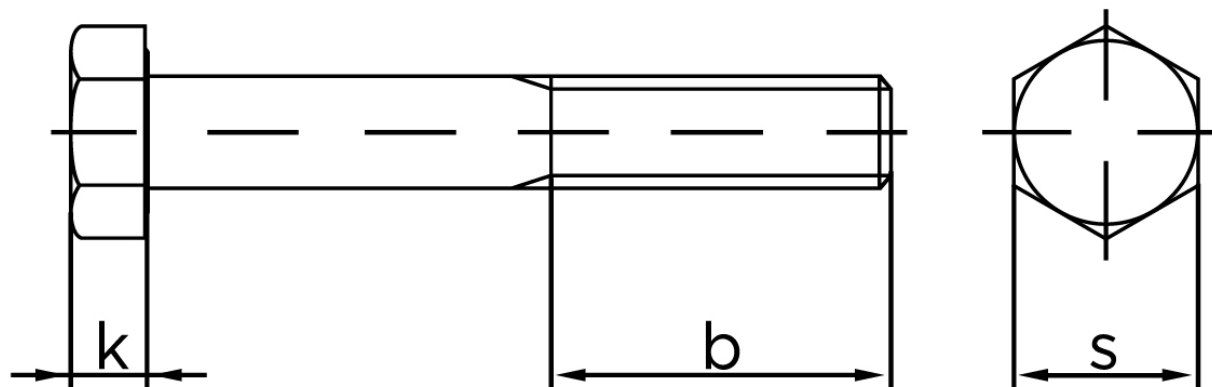

Stålbolt Med Fingevind DIN 960 Ubehandlet Stål Kl. 10.9 M10x1,25x45 (100 Stk)

SKU: 009601000101045

GTIN:

Norm	DIN 960
Dimensions	10
SISO/DIN	16/17
k	6,4
b¹	26
b²	32
b³	45
Bemærkning	b¹ for l ≤ 125 mm b² for 200 mm b³ for l > 200 mm

Bemærk disse data er vejledende, og informationerne skal anses som vejledende, Bolte.dk stiller ingen garanti eller kan stilles til ansvar for overstående datatabel. Er du i tvivl så kontakt os på 75154999.

Vil du vide mere om dette produkt
Forespørg pris her