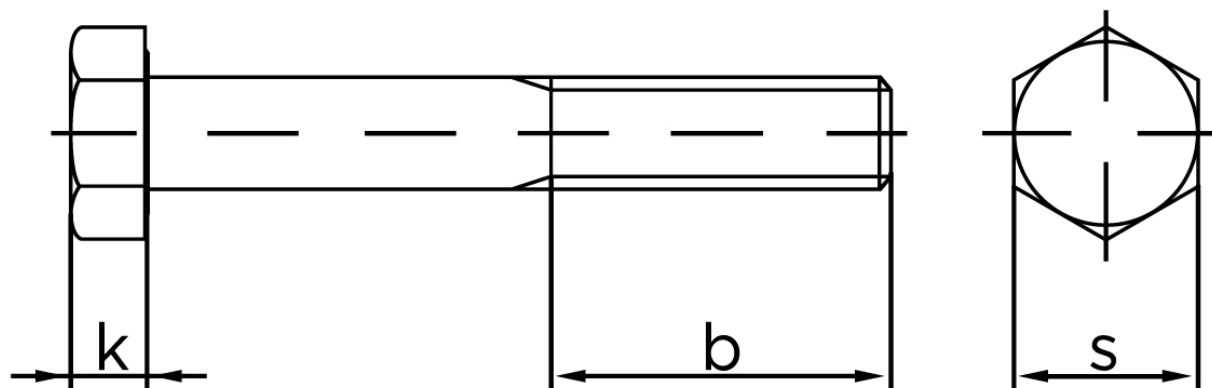

BOLTE

KVALITETSSKRUER OG -BOLTE PÅ NETTET

Stålbolt Med Fingevind DIN 960 Ubehandlet Stål Kl. 8.8 M10x1,25x55 (100 Stk)

SKU: 009608000101055

GTIN:

Norm	DIN 960
Dimensions	10
SISO/DIN	16/17
k	6,4
b¹	26
b²	32
b³	45
Bemærkning	b¹ for l ≤ 125 mm b² for 200 mm b³ for l > 200 mm

Bemærk disse data er vejledende, og informationerne skal anses som vejledende, Bolte.dk stiller ingen garanti eller kan stilles til ansvar for overstående datatabel. Er du i tvivl så kontakt os på 75154999.

Vil du vide mere om dette produkt
Forespørg pris her