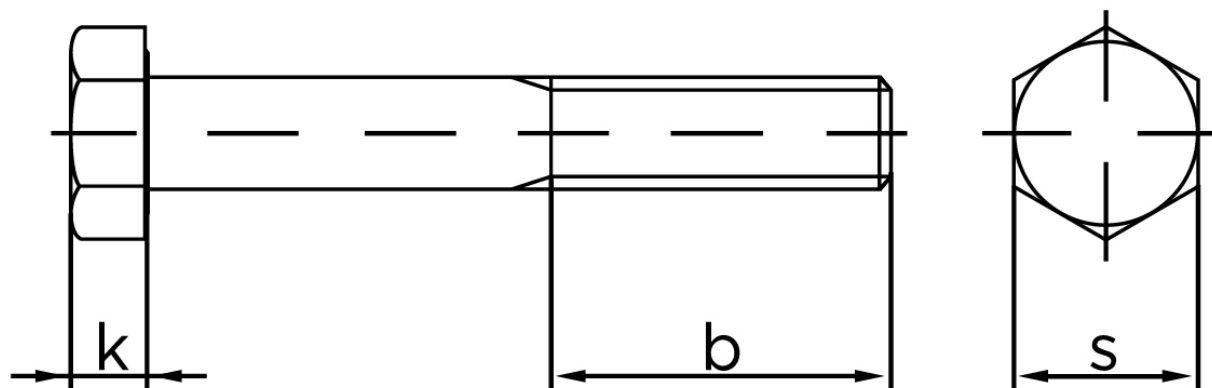

BOLTE

KVALITETSSKRUER OG -BOLTE PÅ NETTET

Stålbolt Med Fingevind DIN 960 Ubehandlet Stål Kl. 10.9 M10x1,25x70 (100 Stk)

SKU: 009601000101070

GTIN:

Norm	DIN 960
Dimensions	10
SISO/DIN	16/17
k	6,4
b¹	26
b²	32
b³	45
Bemærkning	b¹ for l ≤ 125 mm b² for 200 mm b³ for l > 200 mm

Bemærk disse data er vejledende, og informationerne skal anses som vejledende, Bolte.dk stiller ingen garanti eller kan stilles til ansvar for overstående datatabel. Er du i tvivl så kontakt os på 75154999.

Vil du vide mere om dette produkt
Forespørg pris her