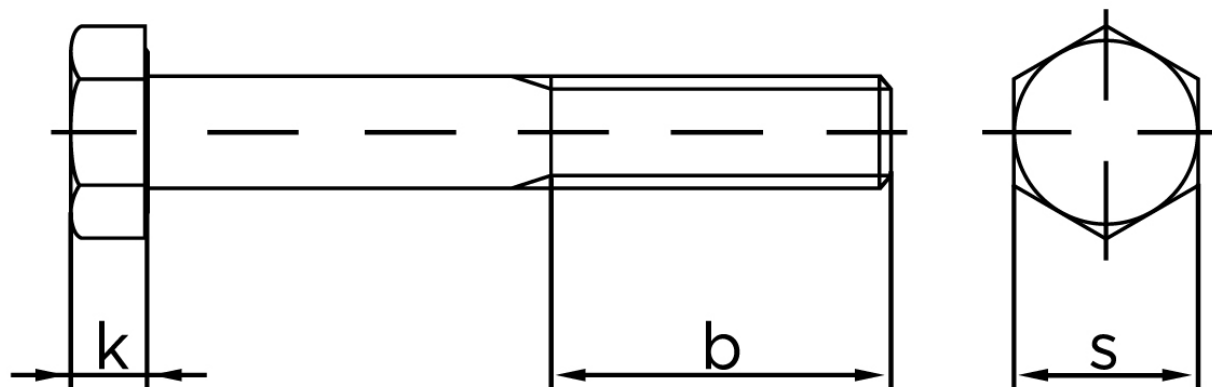

BOLTE

KVALITETSSKRUER OG -BOLTE PÅ NETTET

Stålbolt Med Fingevind DIN 960 Elforzinket Stål Kl. 8.8 M12x1,25x130 (50 Stk)

SKU: 009608100122130

GTIN:

Norm	DIN 960
Dimensions	12
SISO/DIN	18/19
k	7,5
b¹	30
b²	36
b³	49
Bemærkning	b¹ for l ≤ 125 mm b² for 200 mm b³ for l > 200 mm

Bemærk disse data er vejledende, og informationerne skal anses som vejledende, Bolte.dk stiller ingen garanti eller kan stilles til ansvar for overstående datatabel. Er du i tvivl så kontakt os på 75154999.

Vil du vide mere om dette produkt
Forespørg pris her