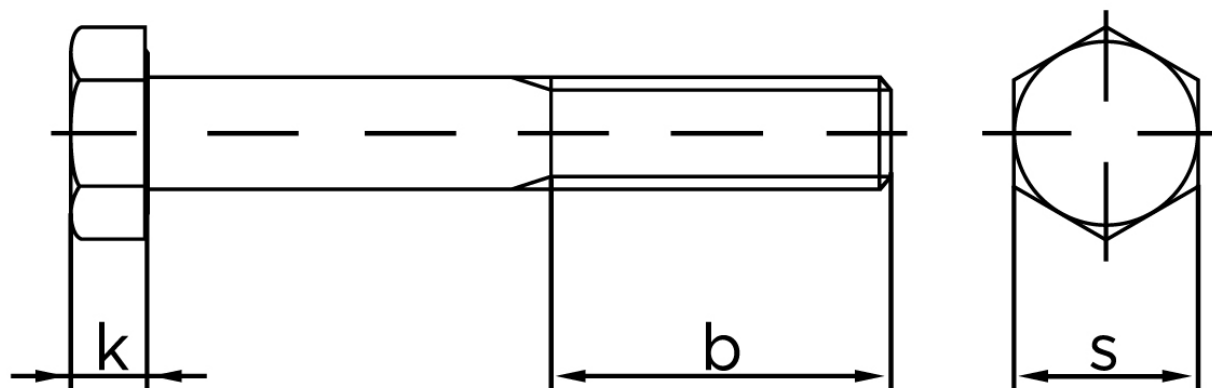

BOLTE

KVALITETSSKRUER OG -BOLTE PÅ NETTET

Stålbolt Med Fingevind DIN 960 Elforzinket (A2F) Stål Kl. 10.9 M12x1,5x45 (100 Stk)

SKU: 009601100120045

GTIN:

Norm	DIN 960
Dimensions	12
SISO/DIN	18/19
k	7,5
b¹	30
b²	36
b³	49
Bemærkning	b¹ for l ≤ 125 mm b² for 200 mm b³ for l > 200 mm

Bemærk disse data er vejledende, og informationerne skal anses som vejledende, Bolte.dk stiller ingen garanti eller kan stilles til ansvar for overstående datatabel. Er du i tvivl så kontakt os på 75154999.

Vil du vide mere om dette produkt
Forespørg pris her