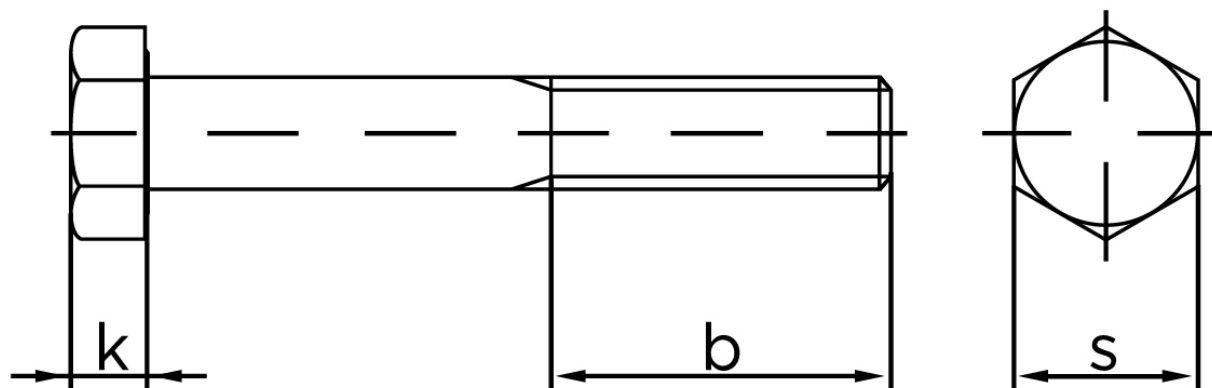

Stålbolt Med Fingevind DIN 960 Elforzinket (A2F) Stål Kl. 10.9 M12x1,5x70 (50 Stk)

SKU: 009601100120070

GTIN:

Norm	DIN 960
Dimensions	12
SISO/DIN	18/19
k	7,5
b¹	30
b²	36
b³	49
Bemærkning	b¹ for l ≤ 125 mm b² for 200 mm b³ for l > 200 mm

Bemærk disse data er vejledende, og informationerne skal anses som vejledende, Bolte.dk stiller ingen garanti eller kan stilles til ansvar for overstående datatabel. Er du i tvivl så kontakt os på 75154999.

Vil du vide mere om dette produkt
Forespørg pris her