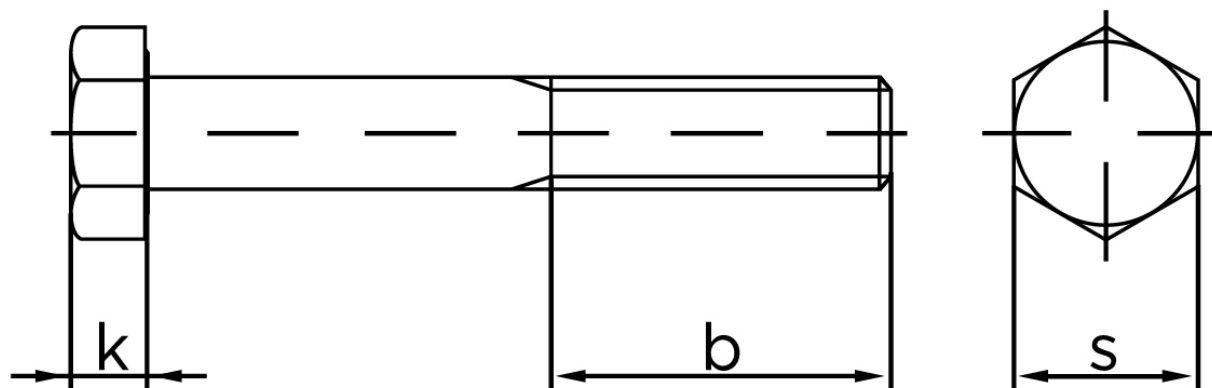

BOLTE

KVALITETSSKRUER OG -BOLTE PÅ NETTET

Stålbolt Med Fingevind DIN 960 Ubehandlet Stål Kl. 10.9 M12x1,5x90 (50 Stk)

SKU: 009601000120090

GTIN:

Norm	DIN 960
Dimensions	12
SISO/DIN	18/19
k	7,5
b¹	30
b²	36
b³	49
Bemærkning	b¹ for l ≤ 125 mm b² for 200 mm b³ for l > 200 mm

Bemærk disse data er vejledende, og informationerne skal anses som vejledende, Bolte.dk stiller ingen garanti eller kan stilles til ansvar for overstående datatabel. Er du i tvivl så kontakt os på 75154999.

Vil du vide mere om dette produkt
Forespørg pris her