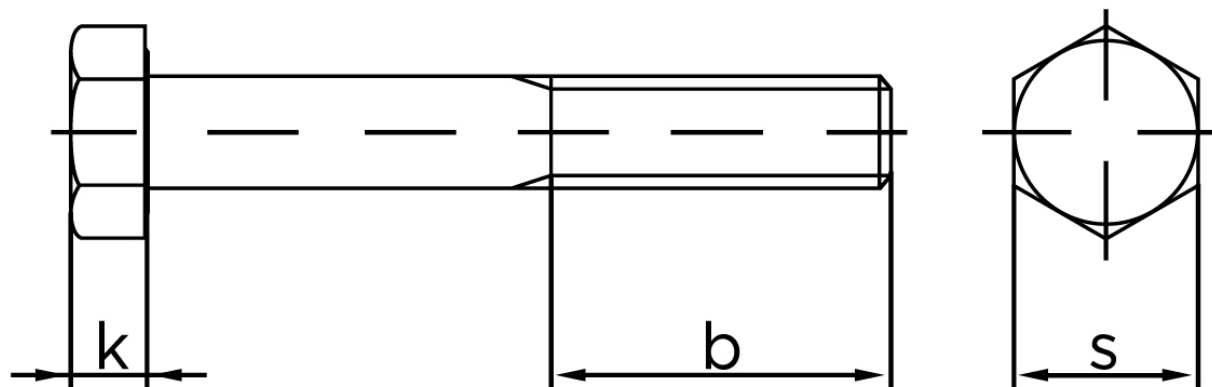

Stålbolt DIN 960 M/Fingevind Stål A197 B7 M14x1,5x110

SKU: 009601000140110-B7

GTIN:

Norm	DIN 960
Dimensions	14
SISO/DIN	21/22
k	8,8
b¹	34
b²	40
b³	53
Bemærkning	b¹ for l ≤ 125 mm b² for 200 mm b³ for l > 200 mm

Bemærk disse data er vejledende, og informationerne skal anses som vejledende, Bolte.dk stiller ingen garanti eller kan stilles til ansvar for overstående datatabel. Er du i tvivl så kontakt os på 75154999.

Vil du vide mere om dette produkt
Forespørg pris her