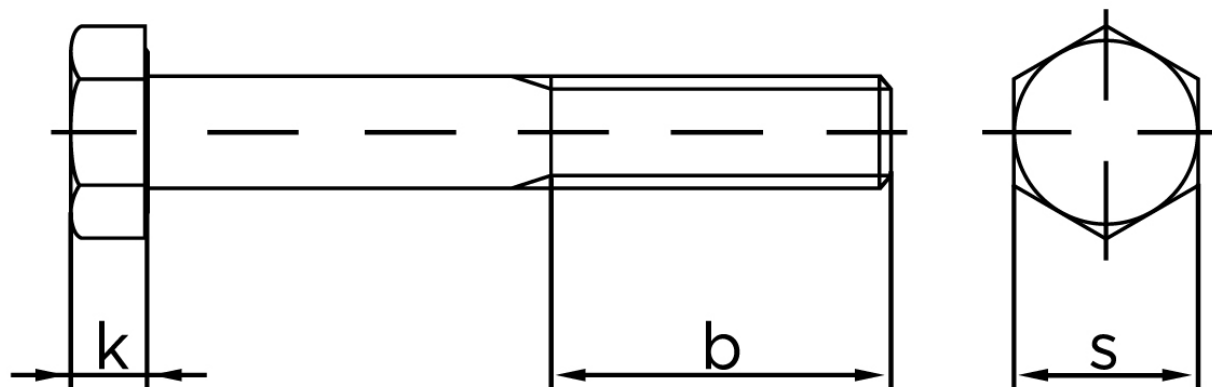

Stålbolt DIN 960 M/Fingevind Stål A320 L7M M14x1,5x130

SKU: 009601000141130-L7M

GTIN:

Norm	DIN 960
Dimensions	14
SISO/DIN	21/22
k	8,8
b¹	34
b²	40
b³	53
Bemærkning	b¹ for l ≤ 125 mm b² for 200 mm b³ for l > 200 mm

Bemærk disse data er vejledende, og informationerne skal anses som vejledende, Bolte.dk stiller ingen garanti eller kan stilles til ansvar for overstående datatabel. Er du i tvivl så kontakt os på 75154999.

Vil du vide mere om dette produkt
Forespørg pris her