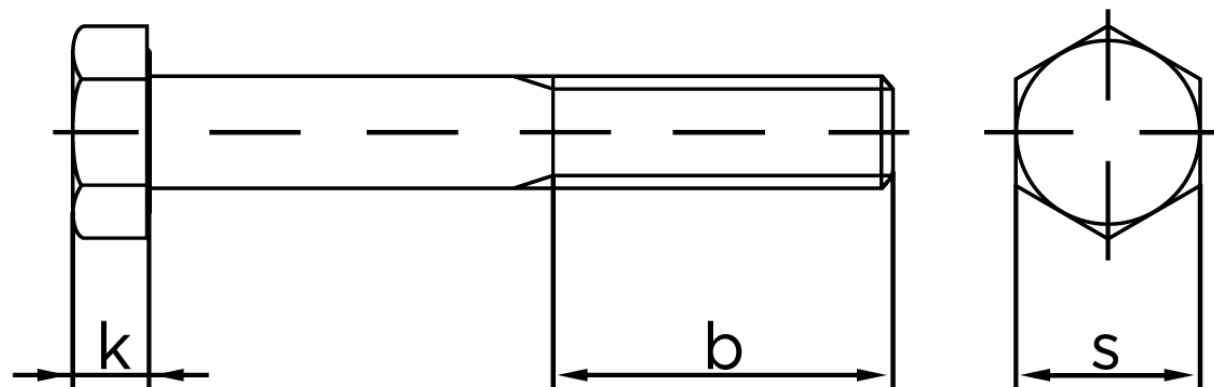

Stålbolt Med Fingevind DIN 960 Elforzinket (A2F) Stål Kl. 10.9 M14x1,5x75 (25 Stk)

SKU: 009601100140075

GTIN:

Norm	DIN 960
Dimensions	14
SISO/DIN	21/22
k	8,8
b¹	34
b²	40
b³	53
Bemærkning	b¹ for l ≤ 125 mm b² for 200 mm b³ for l > 200 mm

Bemærk disse data er vejledende, og informationerne skal anses som vejledende, Bolte.dk stiller ingen garanti eller kan stilles til ansvar for overstående datatabel. Er du i tvivl så kontakt os på 75154999.

Vil du vide mere om dette produkt
Forespørg pris her