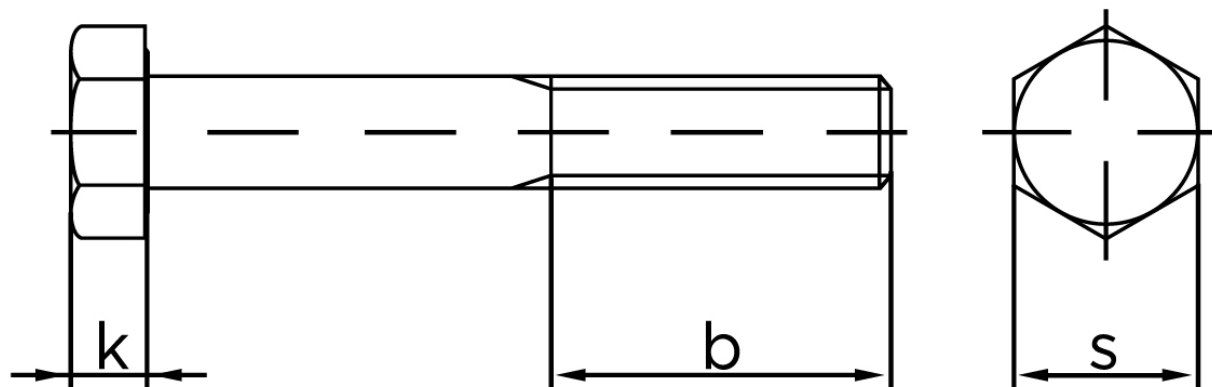

BOLTE.DK

KVALITETSSKRUER OG -BOLTE PÅ NETTET

Stålbolt Med Fingevind DIN 960 Ubehandlet Stål Kl. 10.9 M14x1,5x80 (50 Stk)

SKU: 009601000140080

GTIN:

Norm	DIN 960
Dimensions	14
SISO/DIN	21/22
k	8,8
b¹	34
b²	40
b³	53
Bemærkning	b¹ for l ≤ 125 mm b² for 200 mm b³ for l > 200 mm

Bemærk disse data er vejledende, og informationerne skal anses som vejledende, Bolte.dk stiller ingen garanti eller kan stilles til ansvar for overstående datatabel. Er du i tvivl så kontakt os på 75154999.

Vil du vide mere om dette produkt
Forespørg pris her