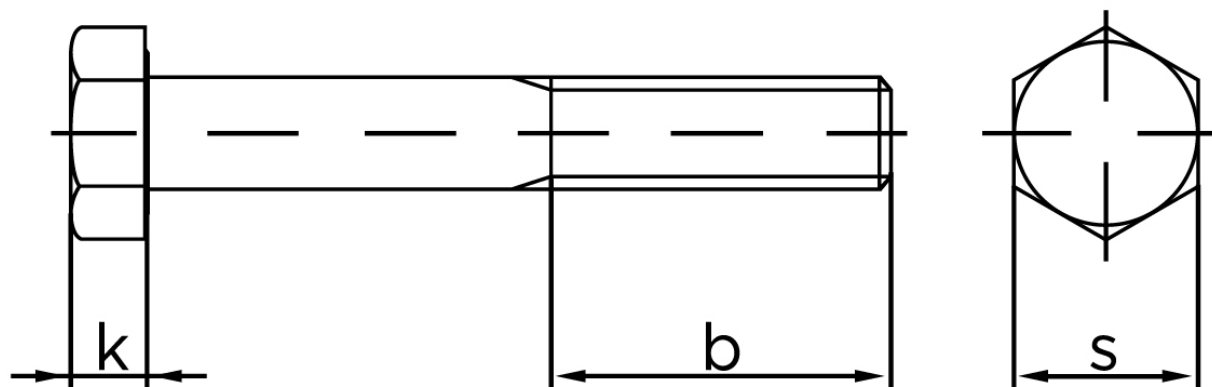

Stålbolt DIN 960 M/Fingevind Super Duplex M14x1,5X90

SKU: 009601000140090-SD

GTIN:

Norm	DIN 960
Dimensions	14
SISO/DIN	21/22
k	8,8
b¹	34
b²	40
b³	53
Bemærkning	b¹ for l ≤ 125 mm b² for 200 mm b³ for l > 200 mm

Bemærk disse data er vejledende, og informationerne skal anses som vejledende, Bolte.dk stiller ingen garanti eller kan stilles til ansvar for overstående datatabel. Er du i tvivl så kontakt os på 75154999.

Vil du vide mere om dette produkt
Forespørg pris her