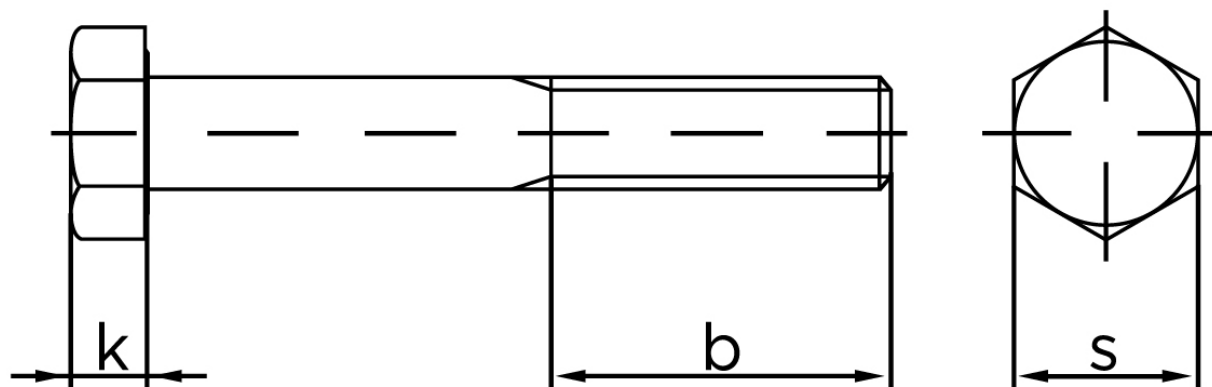

Stålbolt DIN 960 M/Fingevind Super Duplex M16x1,5x100

SKU: 009601000160100-SD

GTIN:

Norm	DIN 960
Dimensions	16
SIISO/DIN	24
k	10
b¹	38
b²	44
b³	57
Bemærkning	b¹ for l ≤ 125 mm b² for 200 mm b³ for l > 200 mm

Bemærk disse data er vejledende, og informationerne skal anses som vejledende, Bolte.dk stiller ingen garanti eller kan stilles til ansvar for overstående datatabel. Er du i tvivl så kontakt os på 75154999.

Vil du vide mere om dette produkt
Forespørg pris her