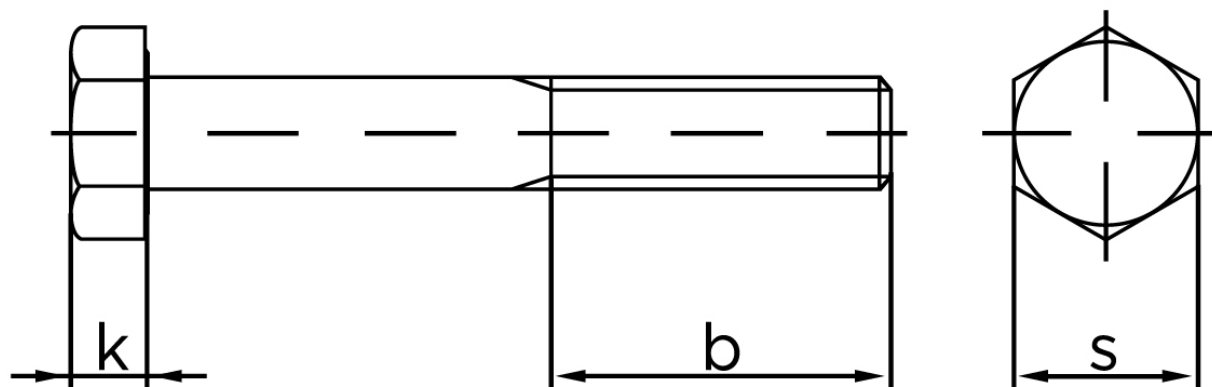

Stålbolt DIN 960 M/Fingevind Super Duplex M16x1,5x120

SKU: 009601000160120-SD

GTIN:

Norm	DIN 960
Dimensions	16
SIISO/DIN	24
k	10
b¹	38
b²	44
b³	57
Bemærkning	b¹ for l ≤ 125 mm b² for 200 mm b³ for l > 200 mm

Bemærk disse data er vejledende, og informationerne skal anses som vejledende, Bolte.dk stiller ingen garanti eller kan stilles til ansvar for overstående datatabel. Er du i tvivl så kontakt os på 75154999.

Vil du vide mere om dette produkt
Forespørg pris her