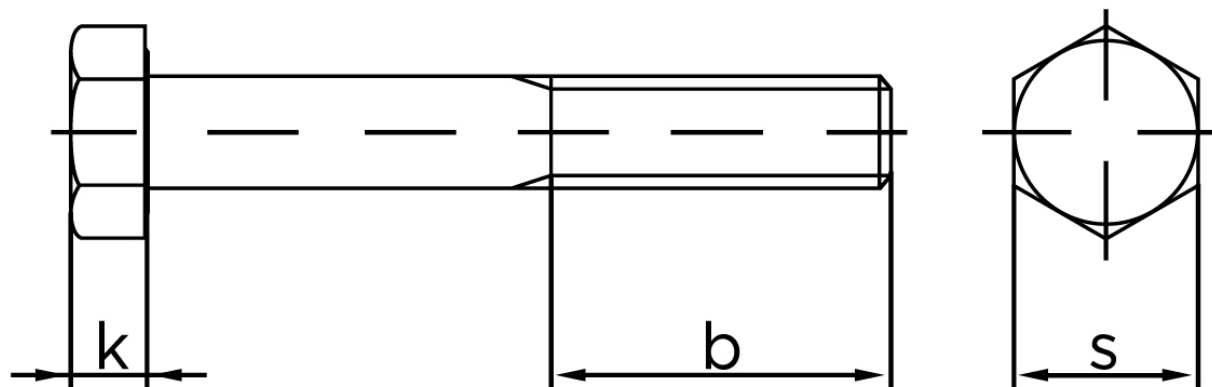

Stålbolt Med Fingevind DIN 960 Elforzinket Stål Kl. 8.8 M16x1,5x140 (25 Stk)

SKU: 009608100161140

GTIN:

Norm	DIN 960
Dimensions	16
SIISO/DIN	24
k	10
b¹	38
b²	44
b³	57
Bemærkning	b¹ for l ≤ 125 mm b² for 200 mm b³ for l > 200 mm

Bemærk disse data er vejledende, og informationerne skal anses som vejledende, Bolte.dk stiller ingen garanti eller kan stilles til ansvar for overstående datatabel. Er du i tvivl så kontakt os på 75154999.

Vil du vide mere om dette produkt
Forespørg pris her