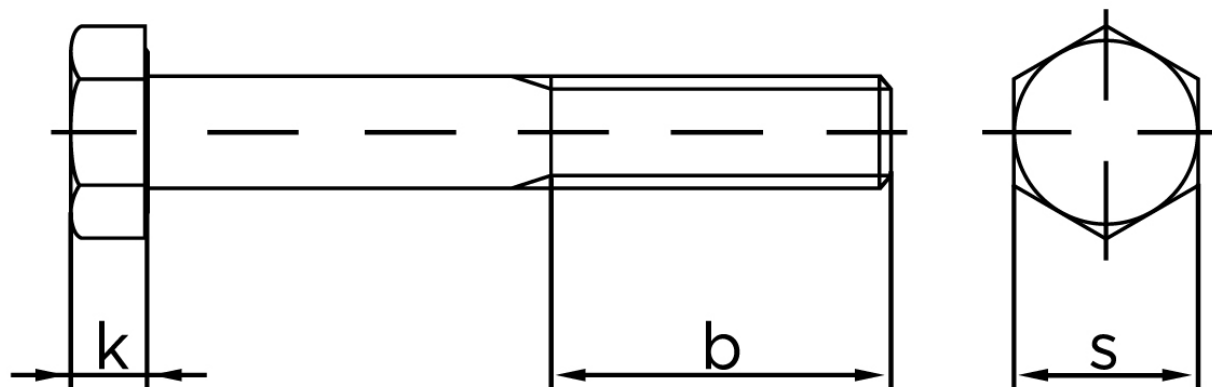

Stålbolt Med Fingevind DIN 960 Ubehandlet Stål Kl. 10.9 M16x1,5x150 (25 Stk)

SKU: 009601000160150

GTIN:

Norm	DIN 960
Dimensions	16
SIISO/DIN	24
k	10
b¹	38
b²	44
b³	57
Bemærkning	b¹ for l ≤ 125 mm b² for 200 mm b³ for l > 200 mm

Bemærk disse data er vejledende, og informationerne skal anses som vejledende, Bolte.dk stiller ingen garanti eller kan stilles til ansvar for overstående datatabel. Er du i tvivl så kontakt os på 75154999.

Vil du vide mere om dette produkt
Forespørg pris her