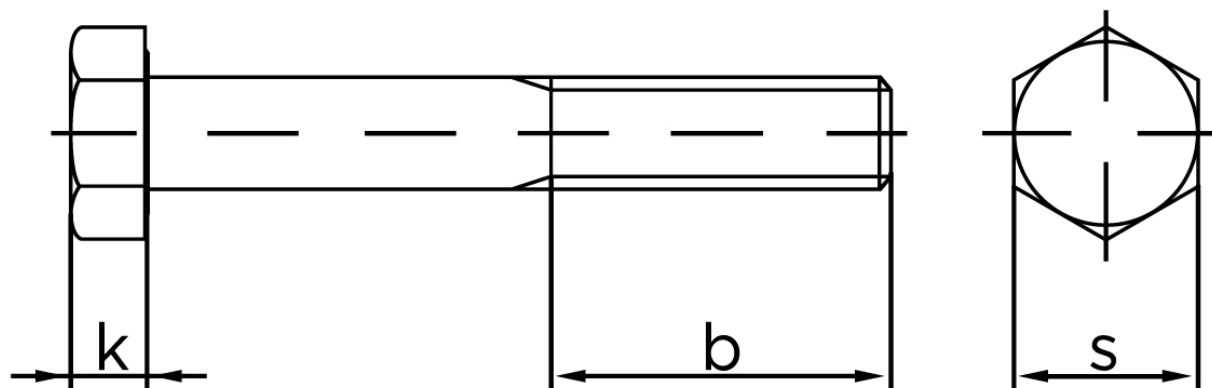

Stålbolt DIN 960 M/Fingevind Super Duplex M16x1,5X65

SKU: 009601000160065-SD

GTIN:

Norm	DIN 960
Dimensions	16
SIISO/DIN	24
k	10
b¹	38
b²	44
b³	57
Bemærkning	b¹ for l ≤ 125 mm b² for 200 mm b³ for l > 200 mm

Bemærk disse data er vejledende, og informationerne skal anses som vejledende, Bolte.dk stiller ingen garanti eller kan stilles til ansvar for overstående datatabel. Er du i tvivl så kontakt os på 75154999.

Vil du vide mere om dette produkt
Forespørg pris her