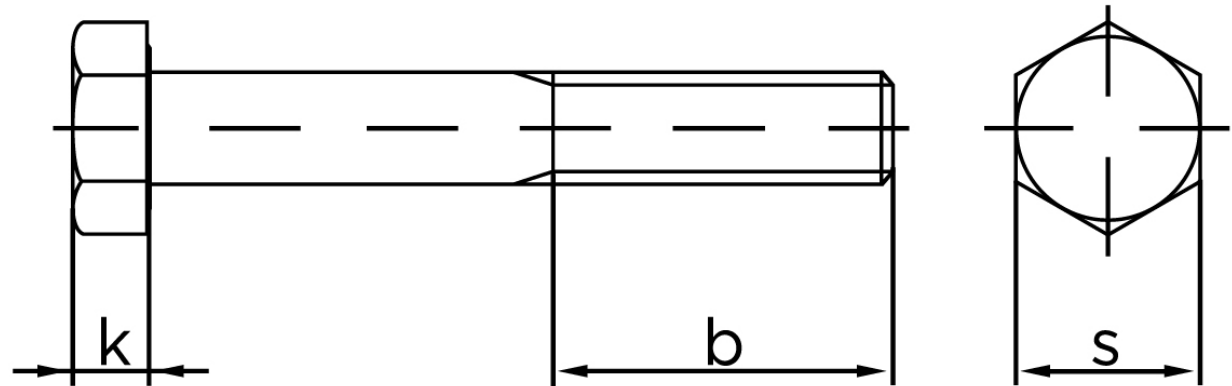

Stålbolt DIN 960 M/Fingevind Duplex M16x1,5X70

SKU: 009601000160070-S

GTIN:

Norm	DIN 960
Dimensions	16
SIISO/DIN	24
k	10
b¹	38
b²	44
b³	57
Bemærkning	b¹ for l ≤ 125 mm b² for 200 mm b³ for l > 200 mm

Bemærk disse data er vejledende, og informationerne skal anses som vejledende, Bolte.dk stiller ingen garanti eller kan stilles til ansvar for overstående datatabel. Er du i tvivl så kontakt os på 75154999.

Vil du vide mere om dette produkt

Forespørg pris her