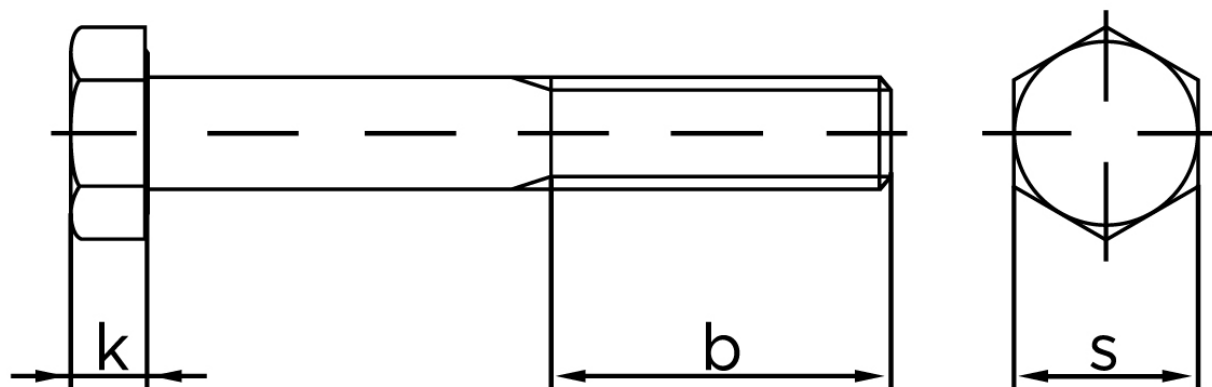

Stålbolt DIN 960 M/Fingevind Super Duplex M18x1,5x120

SKU: 009601000180120-SD

GTIN:

Norm	DIN 960
Dimensions	18
SIISO/DIN	27
k	11,5
b¹	42
b²	48
b³	61
Bemærkning	b¹ for l ≤ 125 mm b² for 200 mm b³ for l > 200 mm

Bemærk disse data er vejledende, og informationerne skal anses som vejledende, Bolte.dk stiller ingen garanti eller kan stilles til ansvar for overstående datatabel. Er du i tvivl så kontakt os på 75154999.

Vil du vide mere om dette produkt
Forespørg pris her