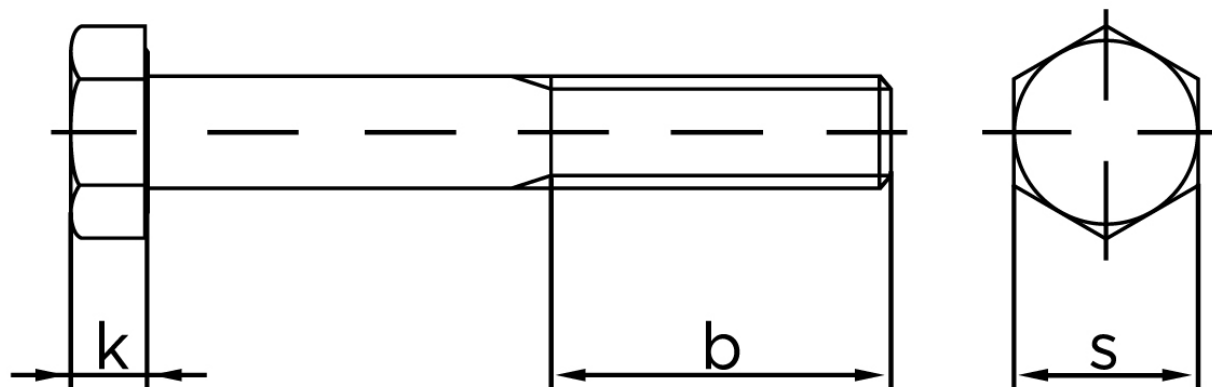

Stålbolt Med Fingevind DIN 960 Ubehandlet Stål Kl. 10.9 M18x1,5x120 (10 Stk)

SKU: 009601000180120

GTIN:

Norm	DIN 960
Dimensions	18
SIISO/DIN	27
k	11,5
b¹	42
b²	48
b³	61
Bemærkning	b¹ for l ≤ 125 mm b² for 200 mm b³ for l > 200 mm

Bemærk disse data er vejledende, og informationerne skal anses som vejledende, Bolte.dk stiller ingen garanti eller kan stilles til ansvar for overstående datatabel. Er du i tvivl så kontakt os på 75154999.

Vil du vide mere om dette produkt
Forespørg pris her