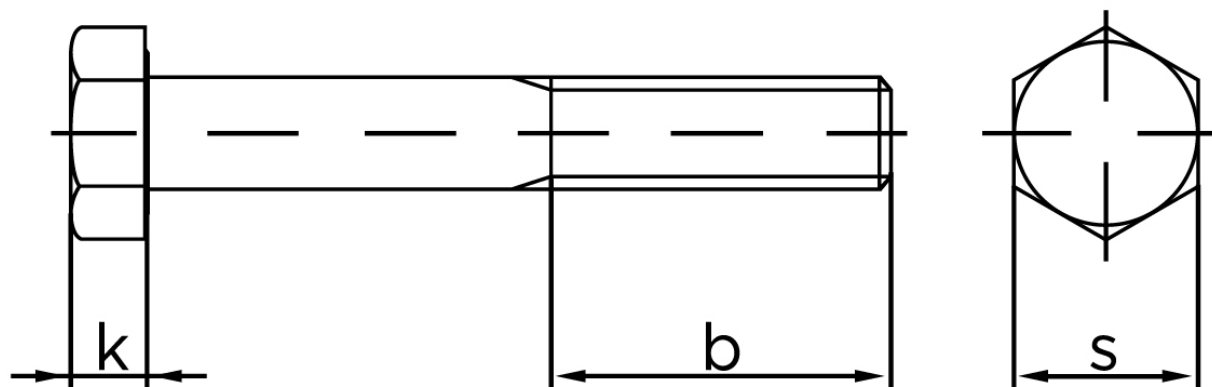

Stålbolt DIN 960 M/Fingevind Super Duplex M18x1,5x140

SKU: 009601000180140-SD

GTIN:

Norm	DIN 960
Dimensions	18
SIISO/DIN	27
k	11,5
b¹	42
b²	48
b³	61
Bemærkning	b¹ for l ≤ 125 mm b² for 200 mm b³ for l > 200 mm

Bemærk disse data er vejledende, og informationerne skal anses som vejledende, Bolte.dk stiller ingen garanti eller kan stilles til ansvar for overstående datatabel. Er du i tvivl så kontakt os på 75154999.

Vil du vide mere om dette produkt
Forespørg pris her