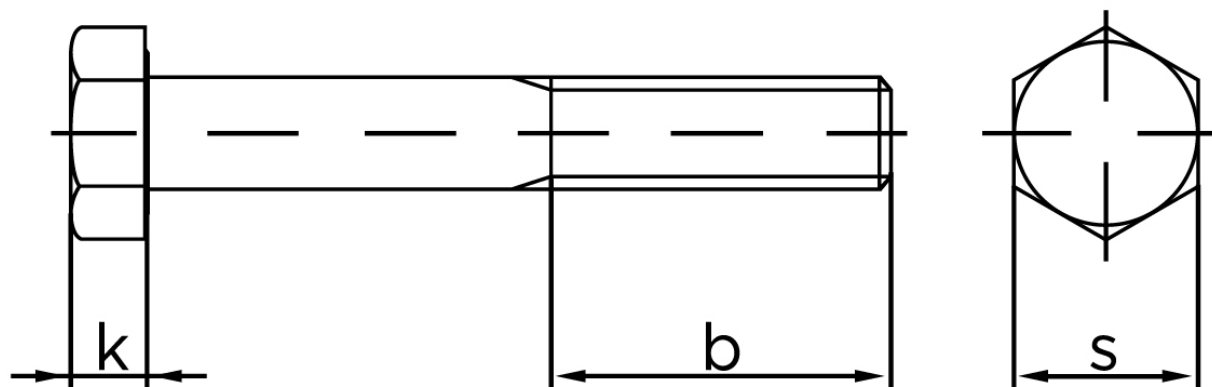

Stålbolt Med Fingevind DIN 960 Ubehandlet Stål Kl. 8.8 M18x1,5x60 (25 Stk)

SKU: 009608000180060

GTIN:

Norm	DIN 960
Dimensions	18
SIISO/DIN	27
k	11,5
b¹	42
b²	48
b³	61
Bemærkning	b¹ for l ≤ 125 mm b² for 200 mm b³ for l > 200 mm

Bemærk disse data er vejledende, og informationerne skal anses som vejledende, Bolte.dk stiller ingen garanti eller kan stilles til ansvar for overstående datatabel. Er du i tvivl så kontakt os på 75154999.

Vil du vide mere om dette produkt
Forespørg pris her