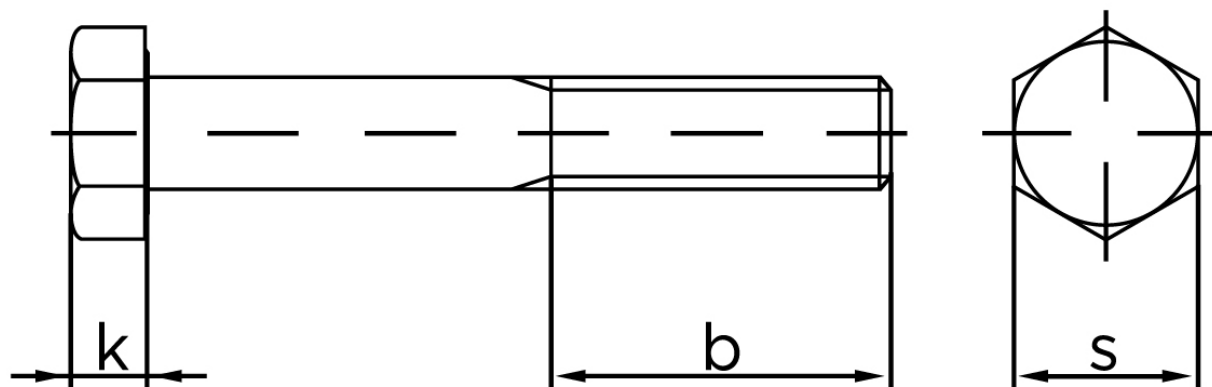

Stålbolt DIN 960 M/Fingevind Super Duplex M18x1,5X65

SKU: 009601000180065-SD

GTIN:

Norm	DIN 960
Dimensions	18
SIISO/DIN	27
k	11,5
b¹	42
b²	48
b³	61
Bemærkning	b¹ for l ≤ 125 mm b² for 200 mm b³ for l > 200 mm

Bemærk disse data er vejledende, og informationerne skal anses som vejledende, Bolte.dk stiller ingen garanti eller kan stilles til ansvar for overstående datatabel. Er du i tvivl så kontakt os på 75154999.

Vil du vide mere om dette produkt
Forespørg pris her