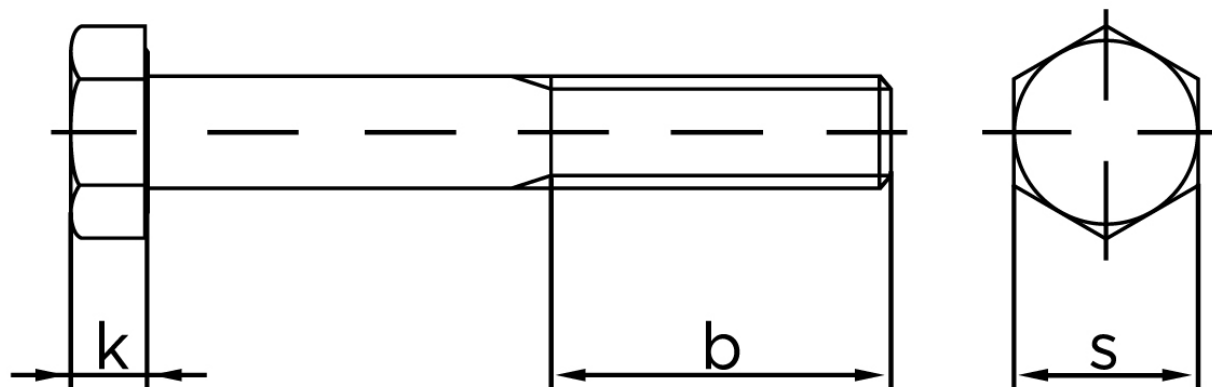

Stålbolt Med Fingevind DIN 960 Elforzinket (A2F) Stål Kl. 10.9 M20x1,5x120 (10 Stk)

SKU: 009601100200120

GTIN:

Norm	DIN 960
Dimensions	20
SIISO/DIN	30
k	12,5
b¹	46
b²	52
b³	65
Bemærkning	b¹ for l ≤ 125 mm b² for 200 mm b³ for l > 200 mm

Bemærk disse data er vejledende, og informationerne skal anses som vejledende, Bolte.dk stiller ingen garanti eller kan stilles til ansvar for overstående datatabel. Er du i tvivl så kontakt os på 75154999.

Vil du vide mere om dette produkt
Forespørg pris her