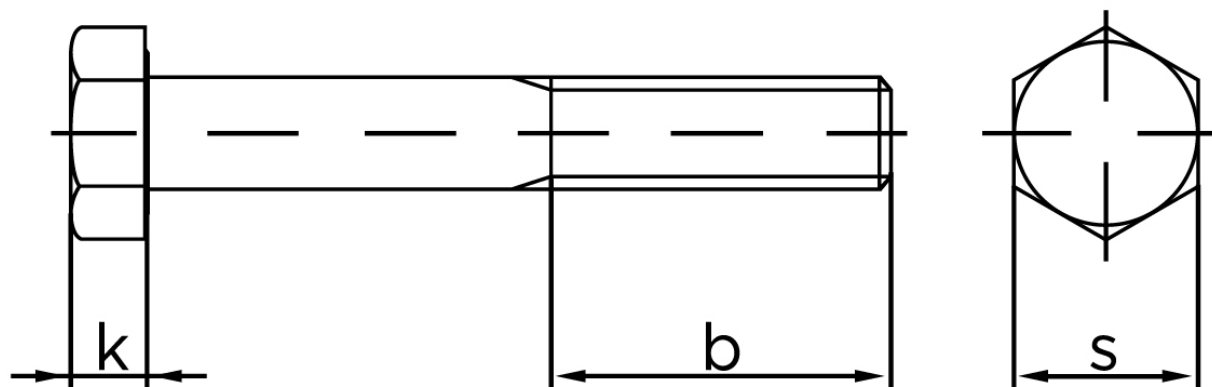

Stålbolt DIN 960 M/Fingevind Stål A320 L7M M20x1,5x180

SKU: 009601000200180-L7M

GTIN:

Norm	DIN 960
Dimensions	20
SIISO/DIN	30
k	12,5
b¹	46
b²	52
b³	65
Bemærkning	b¹ for l ≤ 125 mm b² for 200 mm b³ for l > 200 mm

Bemærk disse data er vejledende, og informationerne skal anses som vejledende, Bolte.dk stiller ingen garanti eller kan stilles til ansvar for overstående datatabel. Er du i tvivl så kontakt os på 75154999.

Vil du vide mere om dette produkt
Forespørg pris her