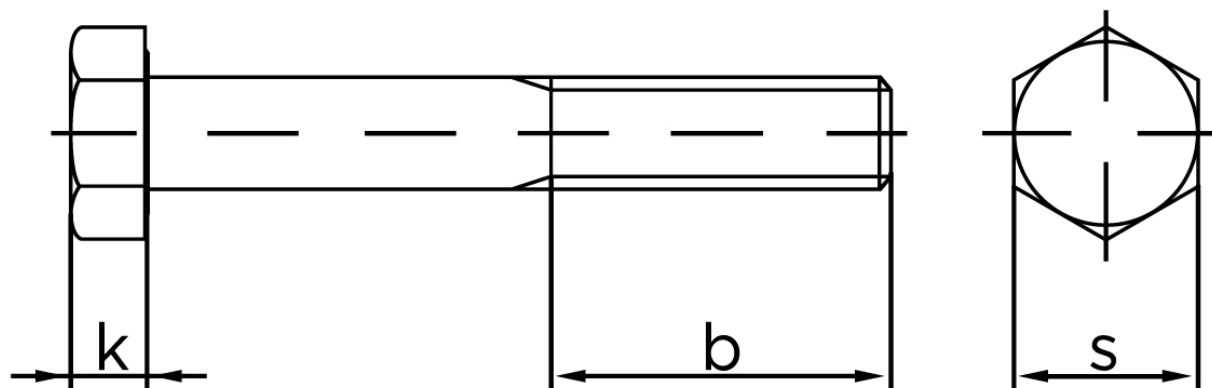

BOLTE

KVALITETSSKRUER OG -BOLTE PÅ NETTET

Stålbolt DIN 960 M/Fingevind Stål A320 L7M M22x2X70

SKU: 009601000222070-L7M

GTIN:

Norm	DIN 960
Dimensions	22
SISO/DIN	34/32
k	14
b¹	50
b²	56
b³	69
Bemærkning	b¹ for l ≤ 125 mm b² for 200 mm b³ for l > 200 mm

Bemærk disse data er vejledende, og informationerne skal anses som vejledende, Bolte.dk stiller ingen garanti eller kan stilles til ansvar for overstående datatabel. Er du i tvivl så kontakt os på 75154999.

Vil du vide mere om dette produkt
Forespørg pris her