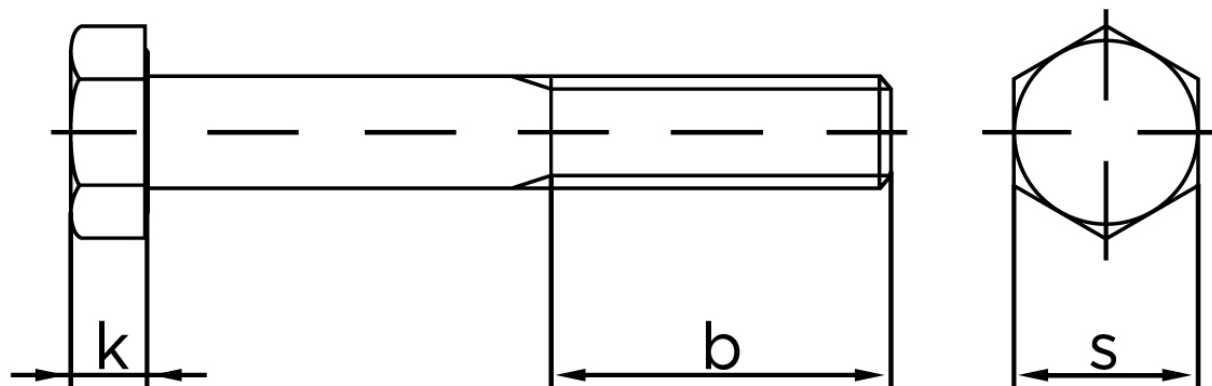

Stålbolt DIN 960 M/Fingevind Stål A320 L7M M24x2x100

SKU: 009601000242100-L7M

GTIN:

Norm	DIN 960
Dimensions	24
SIISO/DIN	36
k	15
b¹	54
b²	60
b³	73
Bemærkning	b¹ for l ≤ 125 mm b² for 200 mm b³ for l > 200 mm

Bemærk disse data er vejledende, og informationerne skal anses som vejledende, Bolte.dk stiller ingen garanti eller kan stilles til ansvar for overstående datatabel. Er du i tvivl så kontakt os på 75154999.

Vil du vide mere om dette produkt
Forespørg pris her