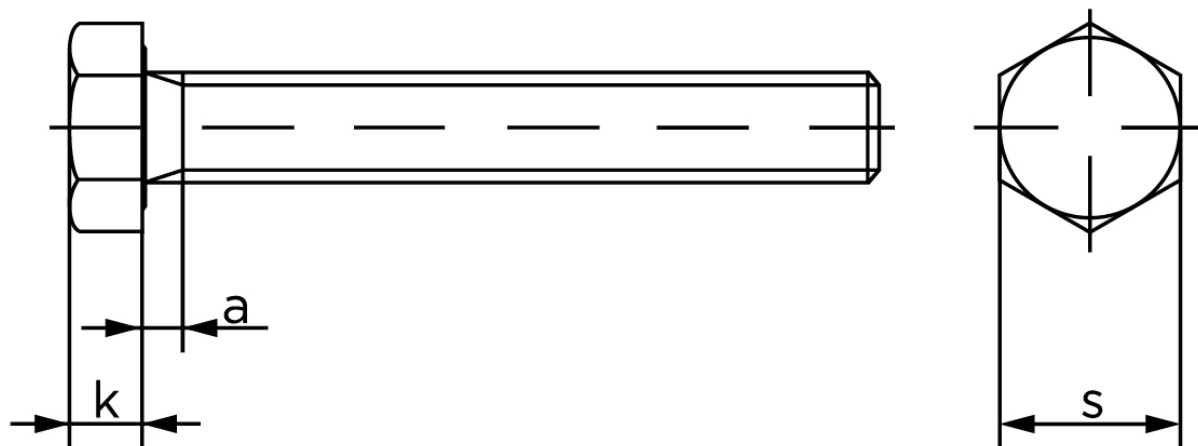

BOLTE

KVALITETSSKRUER OG -BOLTE PÅ NETTET

Sætskrue Med Fingevind DIN 961 Elforzinket (A2F) Stål KI. 10.9 M10x1x20 (200 Stk)

SKU: 009611100102020

GTIN:

Norm	DIN 961
Dimensions	10
SISO/DIN	16/17
k	6,4
a^{max.}	4,5

Bemærk disse data er vejlede, og informationerne skal anses som vejledende, Bolte.dk stiller ingen garanti eller kan stilles til ansvar for overstående datatabel. Er du i tvivl så kontakt os på 75154999.

Vil du vide mere om dette produkt
Forespørg pris her