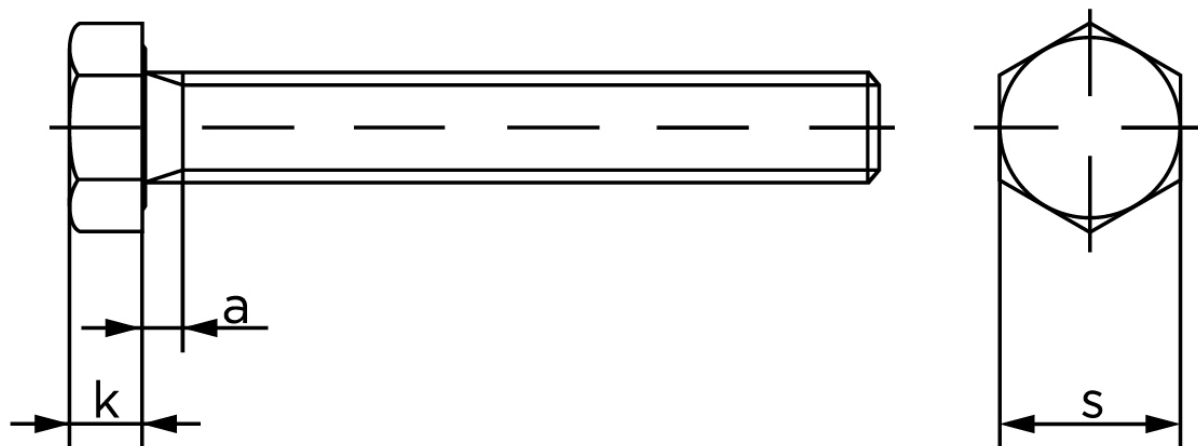

## Sætskrue Med Fingevind DIN 961 Ubehandlet Stål Kl. 10.9 M10x1,25x30 (200 Stk)

SKU: 009611000101030

GTIN:

Norm	DIN 961
Dimensions	10
SISO/DIN	16/17
k	6,4
a <sup>max.</sup>	4,5

Bemærk disse data er vejlede, og informationerne skal anses som vejledende, Bolte.dk stiller ingen garanti eller kan stilles til ansvar for overstående datatabel. Er du i tvivl så kontakt os på 75154999.