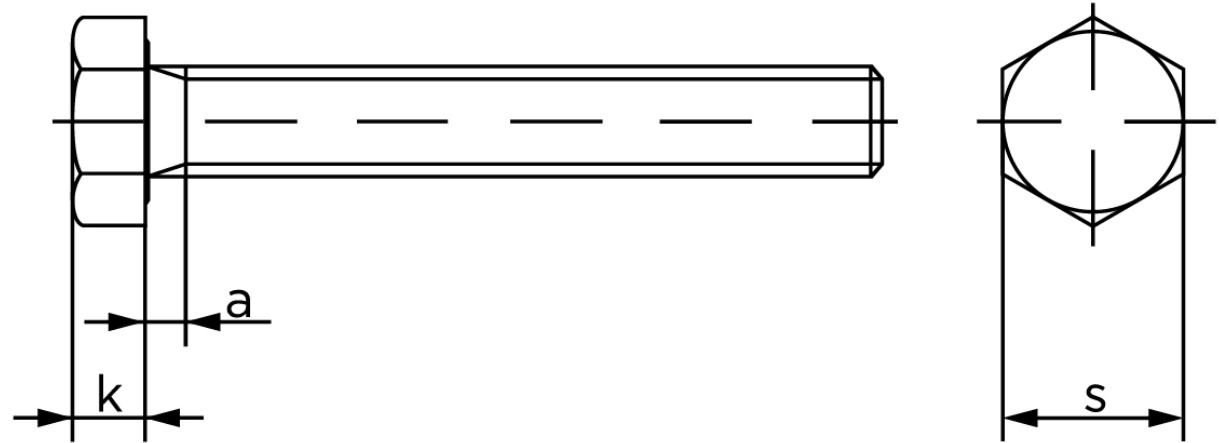

Stålsætskrue DIN 961 M/Fingevind Super Duplex M10x1,25x35

SKU: 009618000101035-SD

GTIN:

Norm	DIN 961
Dimensions	10
SISO/DIN	16/17
k	6,4
a ^{max.}	4,5

Bemærk disse data er vejlede, og informationerne skal anses som vejledende, Bolte.dk stiller ingen garanti eller kan stilles til ansvar for overstående datatabel. Er du i tvivl så kontakt os på 75154999.