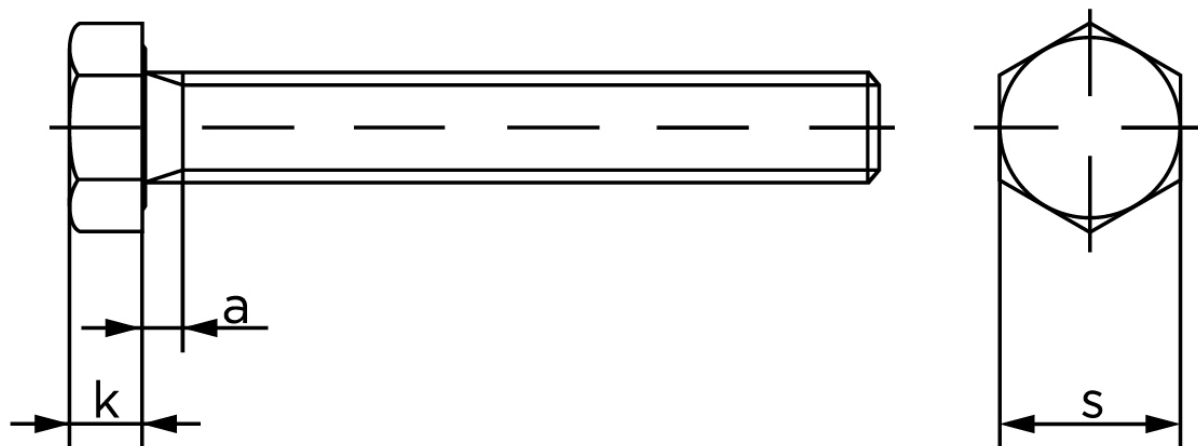

BOLTE

KVALITETSSKRUER OG -BOLTE PÅ NETTET

Sætskrue Med Fingevind DIN 961 Elforzinket Stål Kl. 8.8 M10x1,25x50 (100 Stk)

SKU: 009618100101050

GTIN:

Norm	DIN 961
Dimensions	10
SISO/DIN	16/17
k	6,4
a^{max.}	4,5

Bemærk disse data er vejlede, og informationerne skal anses som vejledende, Bolte.dk stiller ingen garanti eller kan stilles til ansvar for overstående datatabel. Er du i tvivl så kontakt os på 75154999.

Vil du vide mere om dette produkt
Forespørg pris her