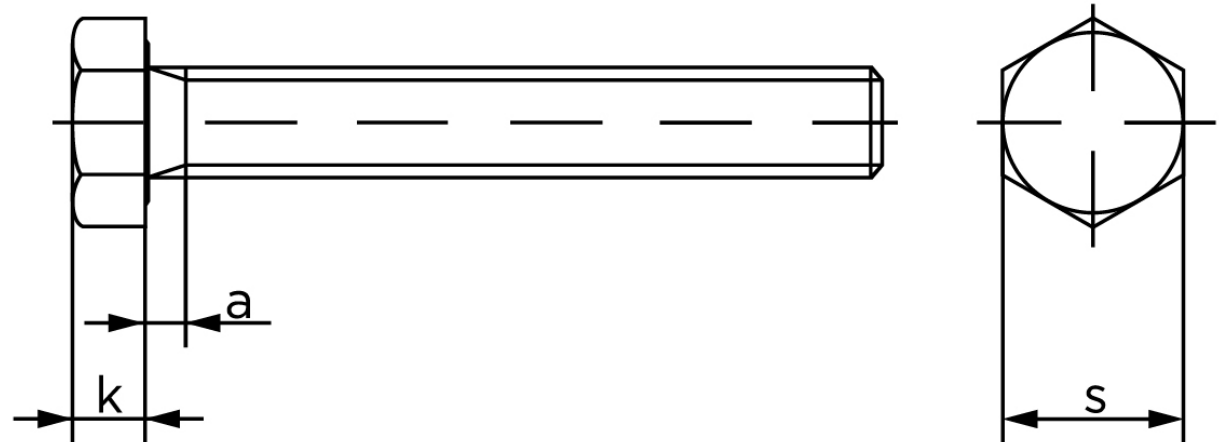

## Stålsætskrue DIN 961 M/Fingevind Stål A197 B7 12x1,25x100

SKU: 009618000121100-B7

GTIN:

Norm	DIN 961
Dimensions	12
SIISO/DIN	18/19
k	7,5
a <sup>max.</sup>	5,25

Bemærk disse data er vejlede, og informationerne skal anses som vejledende, Bolte.dk stiller ingen garanti eller kan stilles til ansvar for overstående datatabel. Er du i tvivl så kontakt os på 75154999.