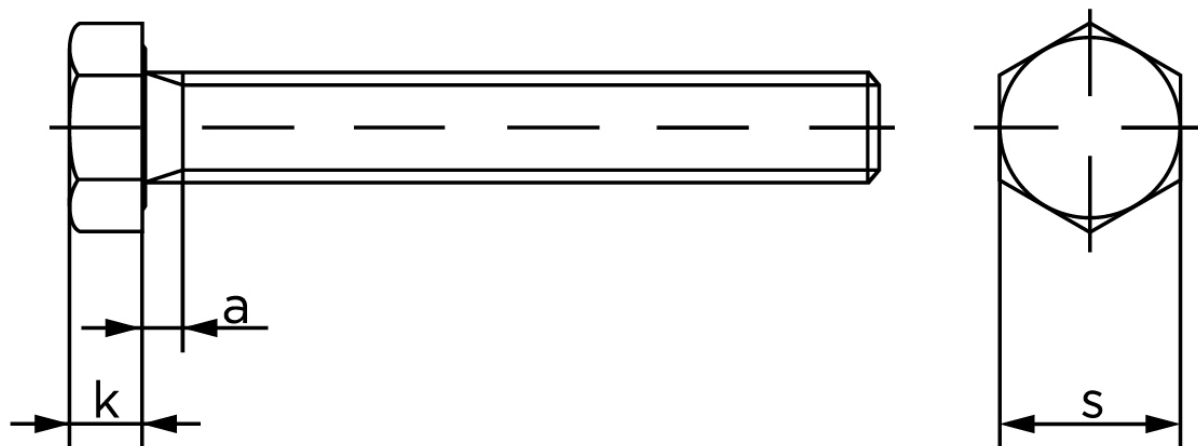

# BOLTE

KVALITETSSKRUER OG -BOLTE PÅ NETTET

## Sætskrue Med Fingevind DIN 961 Elforzinket Stål Kl. 8.8 M12x1,5x20 (100 Stk)

SKU: 009618100120020

GTIN:

Norm	DIN 961
Dimensions	12
SIISO/DIN	18/19
k	7,5
a <sup>max.</sup>	5,25

Bemærk disse data er vejlede, og informationerne skal anses som vejledende, Bolte.dk stiller ingen garanti eller kan stilles til ansvar for overstående datatabel. Er du i tvivl så kontakt os på 75154999.