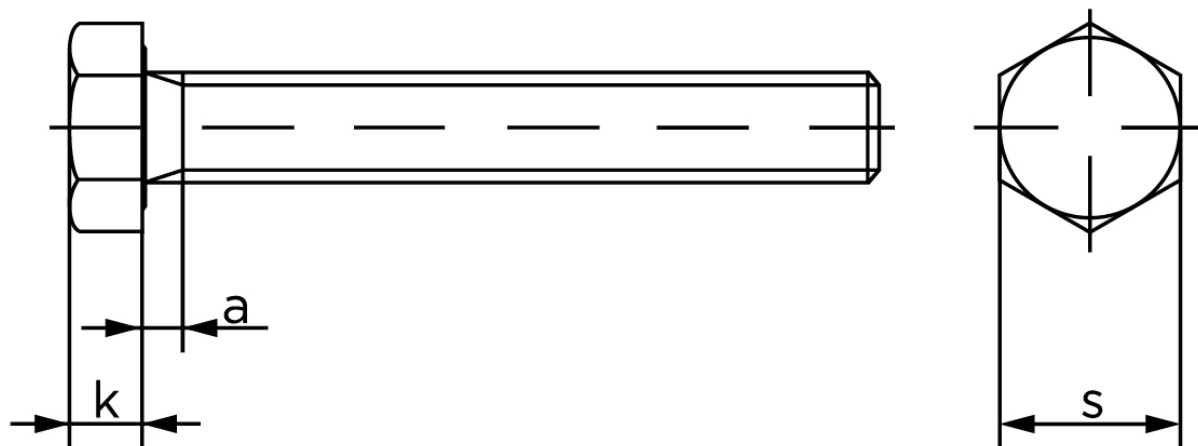

BOLTE

KVALITETSSKRUER OG -BOLTE PÅ NETTET

Sætskrue Med Fingevind DIN 961 Elforzinket Stål Kl. 8.8 M12x1,25x20 (100 Stk)

SKU: 009618100122020

GTIN:

Norm	DIN 961
Dimensions	12
SIISO/DIN	18/19
k	7,5
a^{max.}	5,25

Bemærk disse data er vejlede, og informationerne skal anses som vejledende, Bolte.dk stiller ingen garanti eller kan stilles til ansvar for overstående datatabel. Er du i tvivl så kontakt os på 75154999.

Vil du vide mere om dette produkt
Forespørg pris her