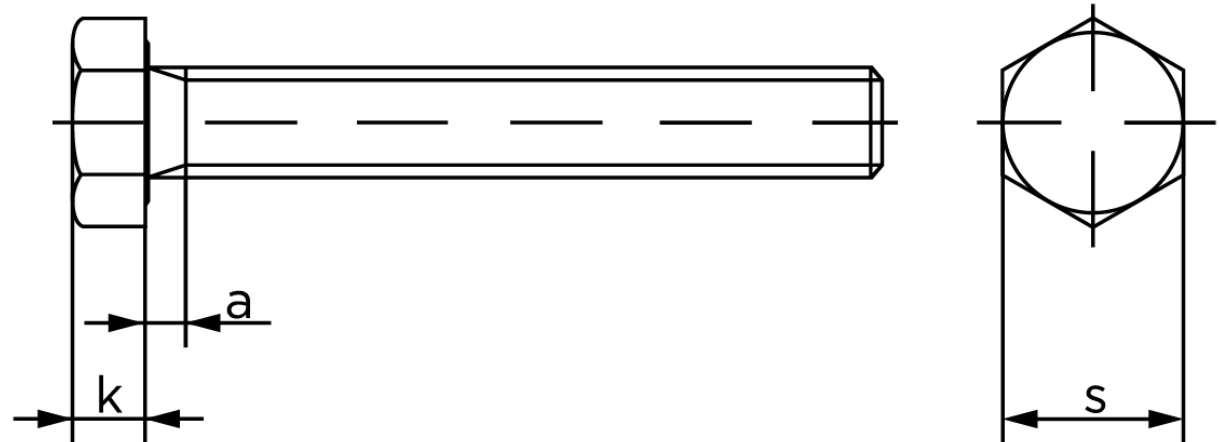

Stålsætskrue DIN 961 M/Fingevind Super Duplex M12x1,5X25

SKU: 009618000120025-SD

GTIN:

Norm	DIN 961
Dimensions	12
SIISO/DIN	18/19
k	7,5
a ^{max.}	5,25

Bemærk disse data er vejlede, og informationerne skal anses som vejledende, Bolte.dk stiller ingen garanti eller kan stilles til ansvar for overstående datatabel. Er du i tvivl så kontakt os på 75154999.