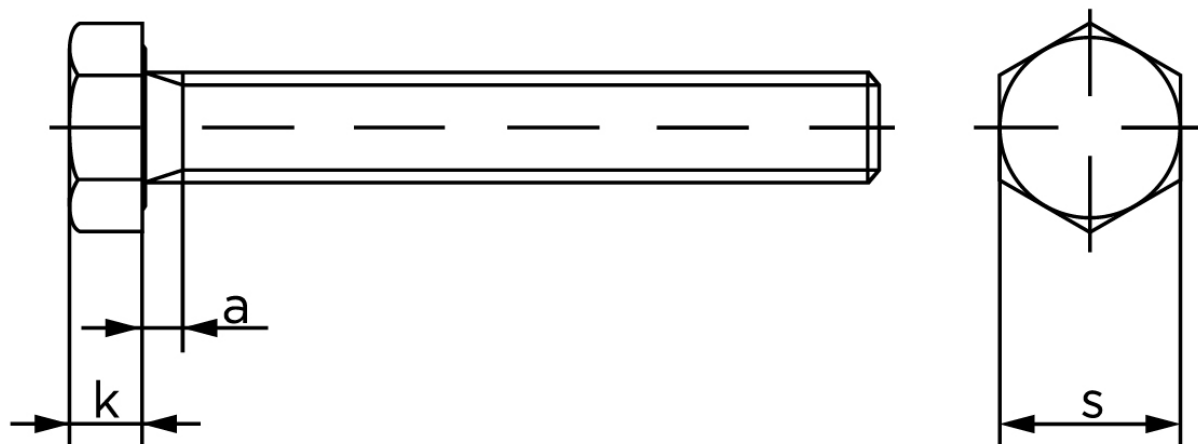

Stålsætskrue DIN 961 M/Fingevind Super Duplex M12x1,5X30

SKU: 009618000120030-SD

GTIN:

Norm	DIN 961
Dimensions	12
SIISO/DIN	18/19
k	7,5
a ^{max.}	5,25

Bemærk disse data er vejlede, og informationerne skal anses som vejledende, Bolte.dk stiller ingen garanti eller kan stilles til ansvar for overstående datatabel. Er du i tvivl så kontakt os på 75154999.