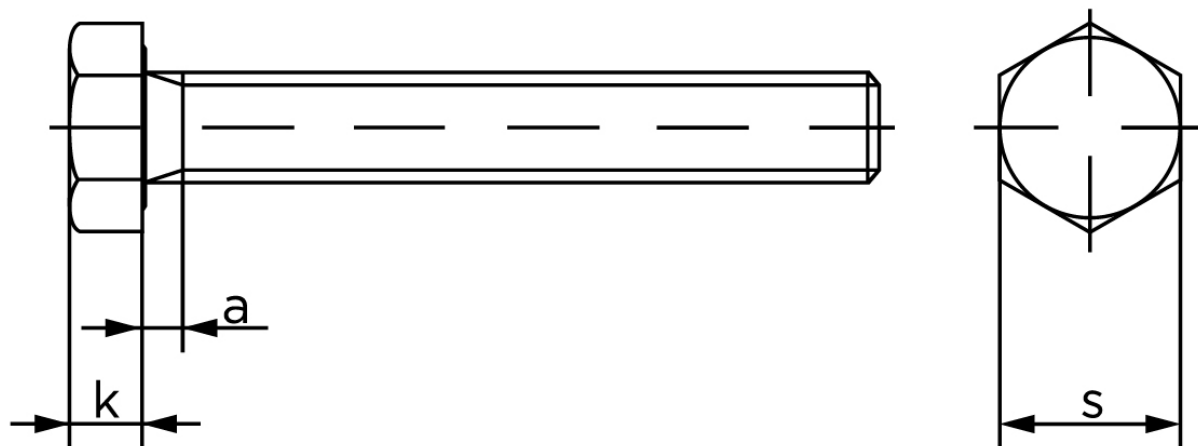

Sætskrue Med Fingevind DIN 961 Ubehandlet Stål Kl. 8.8 M12x1,25x30 (100 Stk)

SKU: 009618000121030

GTIN:

Norm	DIN 961
Dimensions	12
SIISO/DIN	18/19
k	7,5
a^{max.}	5,25

Bemærk disse data er vejlede, og informationerne skal anses som vejledende, Bolte.dk stiller ingen garanti eller kan stilles til ansvar for overstående datatabel. Er du i tvivl så kontakt os på 75154999.

Vil du vide mere om dette produkt
Forespørg pris her