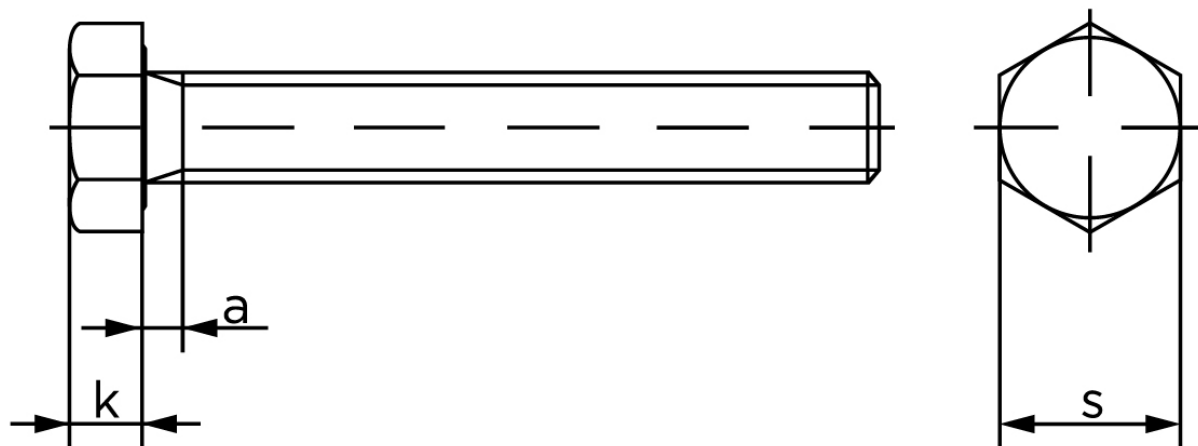

# BOLTE

KVALITETSSKRUER OG -BOLTE PÅ NETTET

## Sætskrue Med Fingevind DIN 961 Elforzinket Stål Kl. 8.8 M12x1,5x30 (100 Stk)

SKU: 009618100120030

GTIN:

Norm	DIN 961
Dimensions	12
SISO/DIN	18/19
k	7,5
a <sup>max.</sup>	5,25

Bemærk disse data er vejlede, og informationerne skal anses som vejledende, Bolte.dk stiller ingen garanti eller kan stilles til ansvar for overstående datatabel. Er du i tvivl så kontakt os på 75154999.