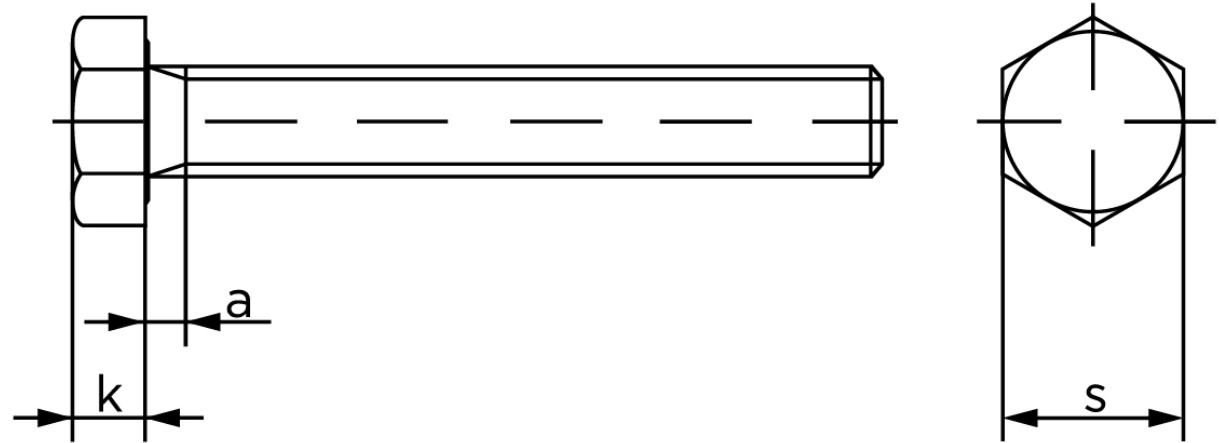

## Sætskrue Med Fingevind DIN 961 Ubehandlet Stål Kl. 10.9 M12x1,5x35 (100 Stk)

SKU: 009611000120035

GTIN:

Norm	DIN 961
Dimensions	12
SIISO/DIN	18/19
k	7,5
a <sup>max.</sup>	5,25

Bemærk disse data er vejlede, og informationerne skal anses som vejledende, Bolte.dk stiller ingen garanti eller kan stilles til ansvar for overstående datatabel. Er du i tvivl så kontakt os på 75154999.