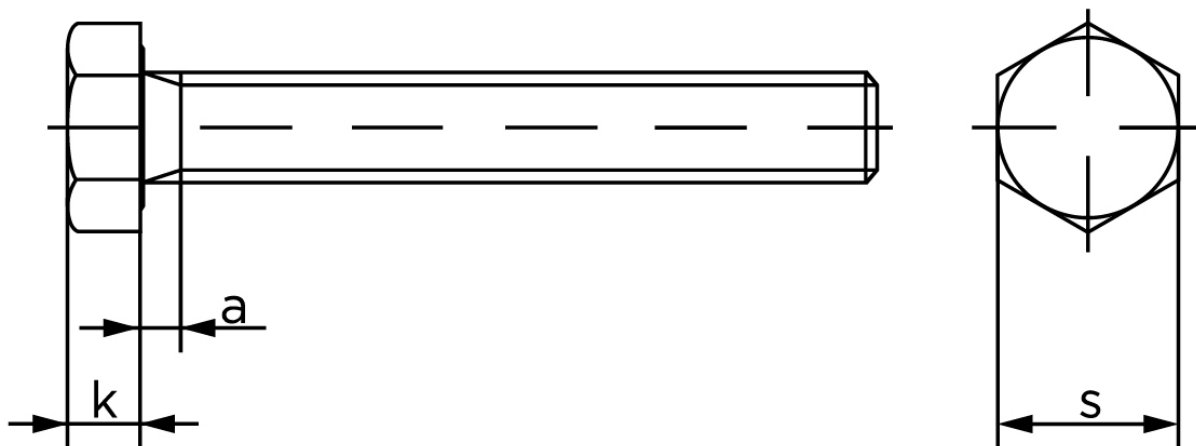

BOLTE
.DK

KVALITETSSKRUER OG -BOLTE PÅ NETTET

Sætskrue Med Fingevind DIN 961 Ubehandlet Stål Kl. 8.8 M12x1,5x35 (100 Stk)

SKU: 009618000120035

GTIN:

Norm	DIN 961
Dimensions	12
SIISO/DIN	18/19
k	7,5
a^{max.}	5,25

Bemærk disse data er vejlede, og informationerne skal anses som vejledende, Bolte.dk stiller ingen garanti eller kan stilles til ansvar for overstående datatabel. Er du i tvivl så kontakt os på 75154999.

Vil du vide mere om dette produkt
Forespørg pris her