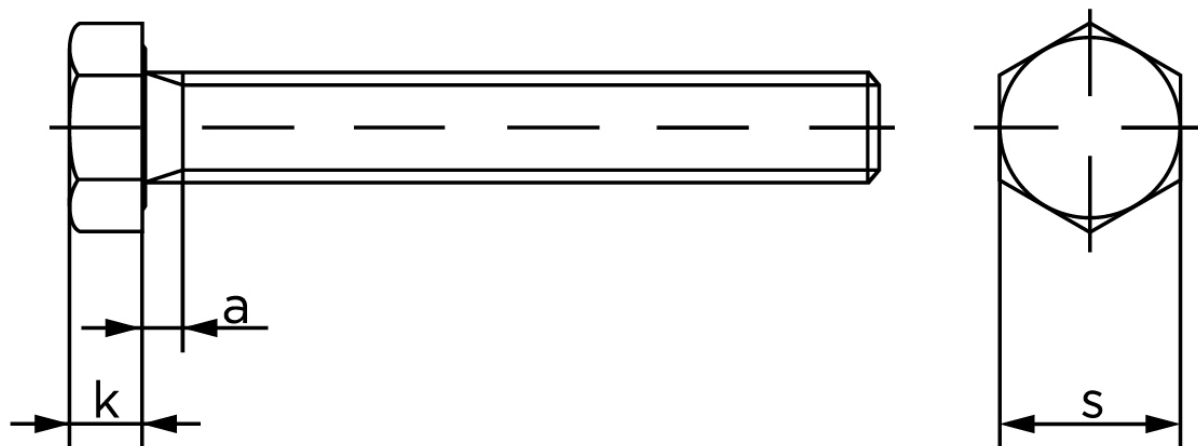

BOLTE

KVALITETSSKRUER OG -BOLTE PÅ NETTET

Sætskrue Med Fingevind DIN 961 Ubehandlet Stål Kl. 10.9 M12x1,5x50 (100 Stk)

SKU: 009611000120050

GTIN:

Norm	DIN 961
Dimensions	12
SIISO/DIN	18/19
k	7,5
a^{max.}	5,25

Bemærk disse data er vejlede, og informationerne skal anses som vejledende, Bolte.dk stiller ingen garanti eller kan stilles til ansvar for overstående datatabel. Er du i tvivl så kontakt os på 75154999.

Vil du vide mere om dette produkt
Forespørg pris her