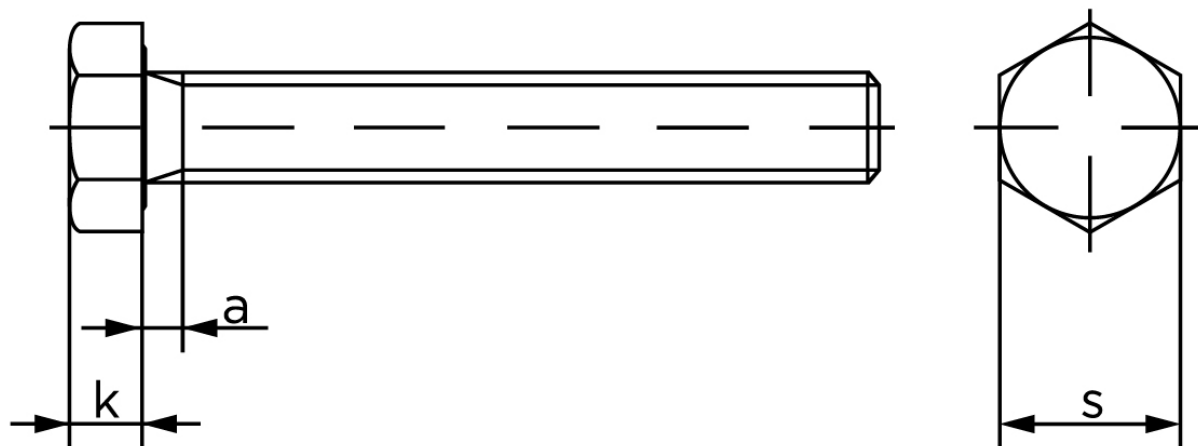

Sætskrue Med Fingevind DIN 961 Elforzinket Stål Kl. 8.8 M12x1,5x60 (100 Stk)

SKU: 009618100121060

GTIN:

Norm	DIN 961
Dimensions	12
SIISO/DIN	18/19
k	7,5
a ^{max.}	5,25

Bemærk disse data er vejlede, og informationerne skal anses som vejledende, Bolte.dk stiller ingen garanti eller kan stilles til ansvar for overstående datatabel. Er du i tvivl så kontakt os på 75154999.