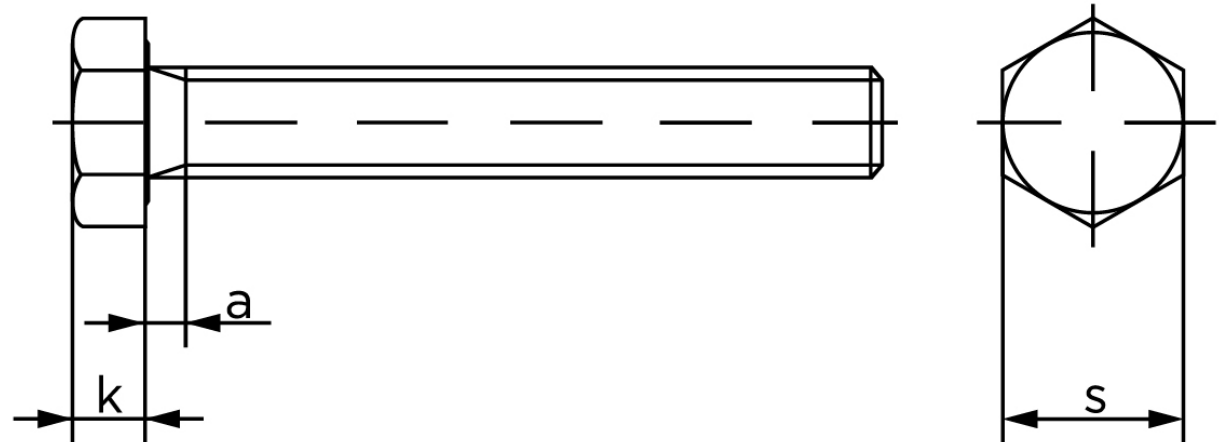

## Stålsætskrue DIN 961 M/Fingevind Super Duplex M12x1,25x65

SKU: 009618000121065-SD

GTIN:

Norm	DIN 961
Dimensions	12
SIISO/DIN	18/19
k	7,5
a <sup>max.</sup>	5,25

Bemærk disse data er vejlede, og informationerne skal anses som vejledende, Bolte.dk stiller ingen garanti eller kan stilles til ansvar for overstående datatabel. Er du i tvivl så kontakt os på 75154999.