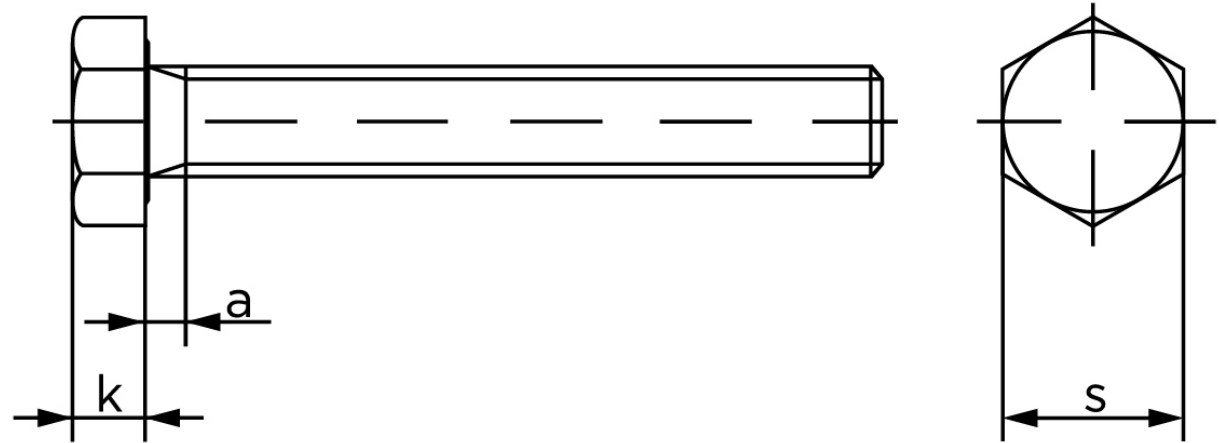

## Sætskrue Med Fingevind DIN 961 Elforzinket Stål Kl. 8.8 M12x1,5x80 (50 Stk)

SKU: 009618100121080

GTIN:

Norm	DIN 961
Dimensions	12
SIISO/DIN	18/19
k	7,5
a <sup>max.</sup>	5,25

Bemærk disse data er vejlede, og informationerne skal anses som vejledende, Bolte.dk stiller ingen garanti eller kan stilles til ansvar for overstående datatabel. Er du i tvivl så kontakt os på 75154999.