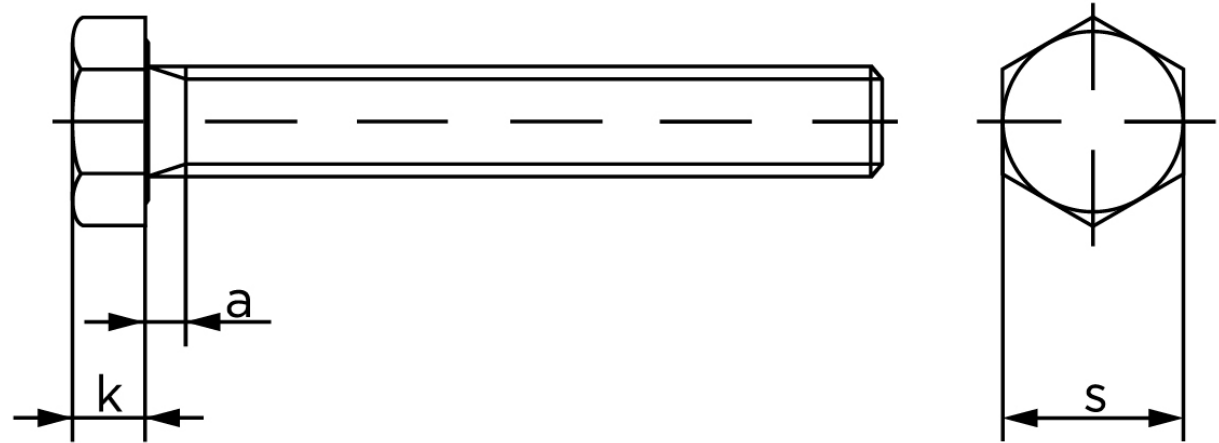

## Sætskrue Med Fingevind DIN 961 Ubehandlet Stål Kl. 8.8 M14x1,5x20 (100 Stk)

SKU: 009618000140020

GTIN:

Norm	DIN 961
Dimensions	14
SIISO/DIN	21/22
k	8,8
a <sup>max.</sup>	6

Bemærk disse data er vejlede, og informationerne skal anses som vejledende, Bolte.dk stiller ingen garanti eller kan stilles til ansvar for overstående datatabel. Er du i tvivl så kontakt os på 75154999.