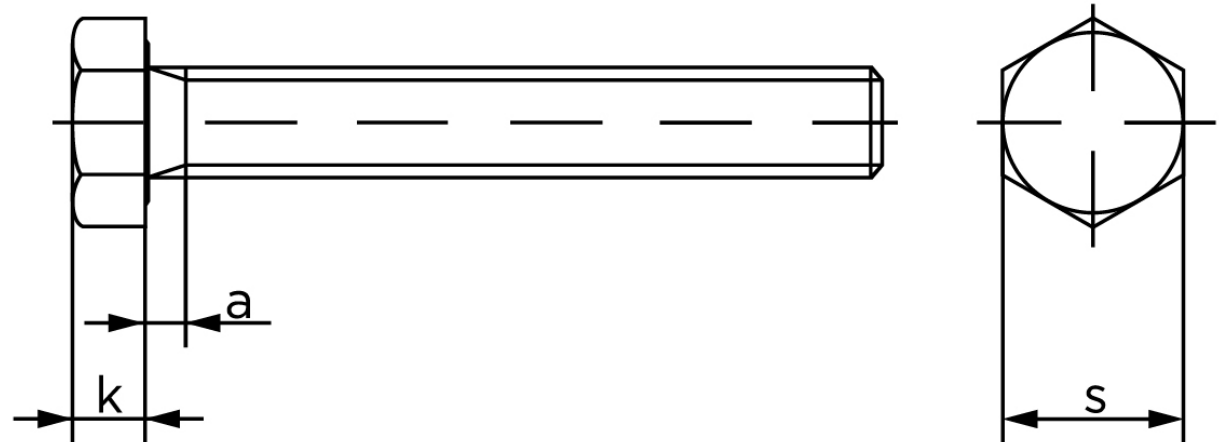

## Sætskrue Med Fingevind DIN 961 Elforzinket (A2F) Stål Kl. 10.9 M14x1,5x35 (100 Stk)

SKU: 009611100140035

GTIN:

Norm	DIN 961
Dimensions	14
SISO/DIN	21/22
k	8,8
a <sup>max.</sup>	6

Bemærk disse data er vejlede, og informationerne skal anses som vejledende, Bolte.dk stiller ingen garanti eller kan stilles til ansvar for overstående datatabel. Er du i tvivl så kontakt os på 75154999.