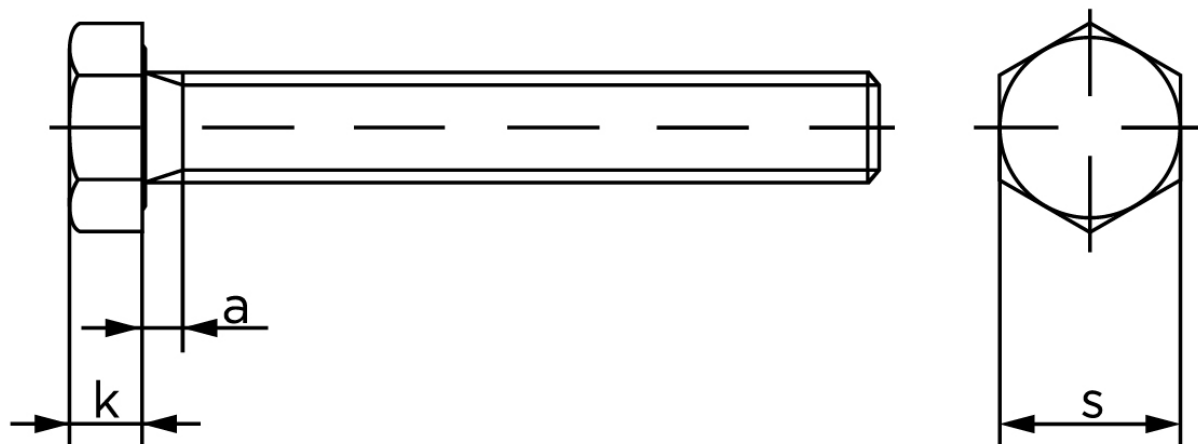

Sætskrue Med Fingevind DIN 961 Ubehandlet Stål Kl. 8.8 M14x1,5x35 (100 Stk)

SKU: 009618000140035

GTIN:

Norm	DIN 961
Dimensions	14
SISO/DIN	21/22
k	8,8
a ^{max.}	6

Bemærk disse data er vejlede, og informationerne skal anses som vejledende, Bolte.dk stiller ingen garanti eller kan stilles til ansvar for overstående datatabel. Er du i tvivl så kontakt os på 75154999.