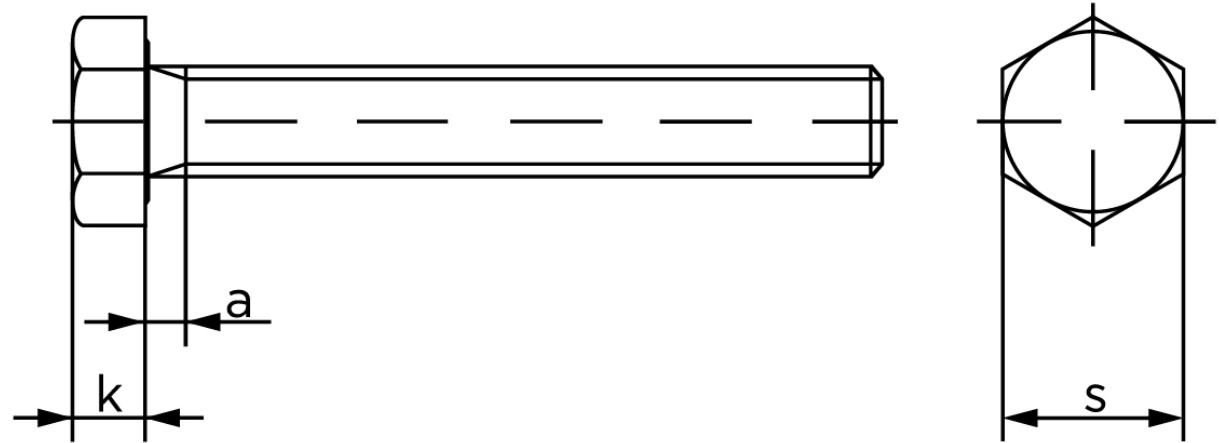

## Sætskrue Med Fingevind DIN 961 Ubehandlet Stål Kl. 8.8 M14x1,5x40 (100 Stk)

SKU: 009618000140040

GTIN:

Norm	DIN 961
Dimensions	14
SISO/DIN	21/22
k	8,8
a <sup>max.</sup>	6

Bemærk disse data er vejlede, og informationerne skal anses som vejledende, Bolte.dk stiller ingen garanti eller kan stilles til ansvar for overstående datatabel. Er du i tvivl så kontakt os på 75154999.