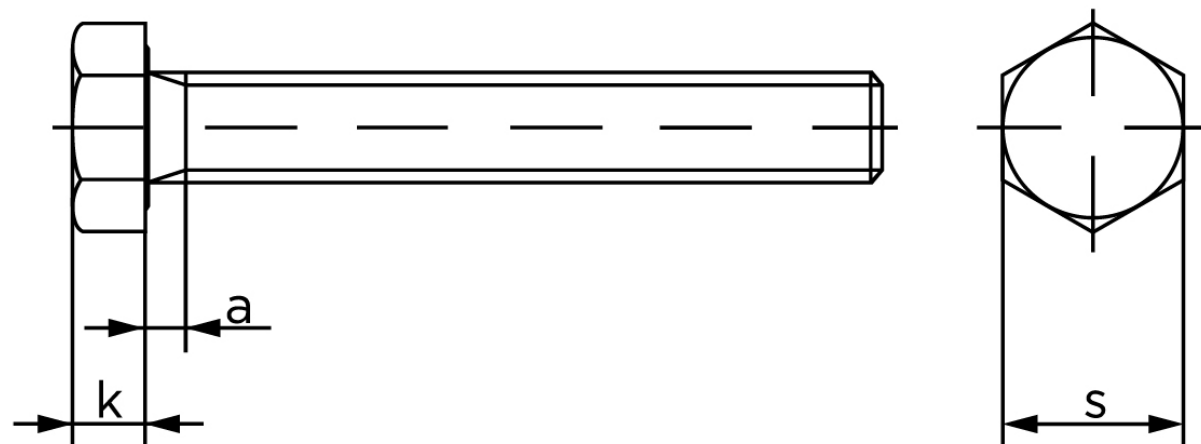

Sætskrue Med Fingevind DIN 961 Elforzinket Stål Kl. 8.8 M14x1,5x40 (100 Stk)

SKU: 009618100140040

GTIN:

Norm	DIN 961
Dimensions	14
SISO/DIN	21/22
k	8,8
a ^{max.}	6

Bemærk disse data er vejlede, og informationerne skal anses som vejledende, Bolte.dk stiller ingen garanti eller kan stilles til ansvar for overstående datatabel. Er du i tvivl så kontakt os på 75154999.