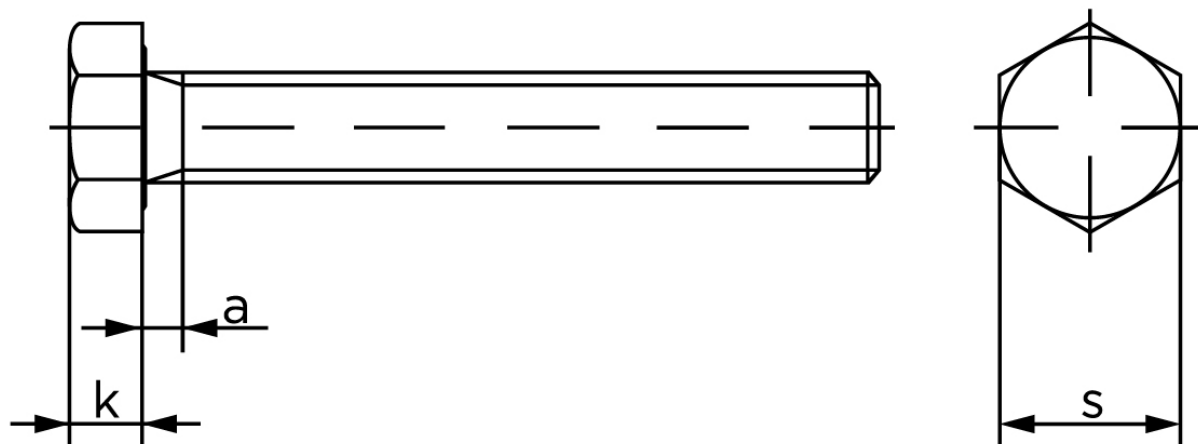

BOLTE

KVALITETSSKRUER OG -BOLTE PÅ NETTET

Stålsætskrue DIN 961 M/Fingevind Super Duplex M14x1,5X50

SKU: 009618000140050-SD

GTIN:

Norm	DIN 961
Dimensions	14
SIISO/DIN	21/22
k	8,8
a ^{max.}	6

Bemærk disse data er vejlede, og informationerne skal anses som vejledende, Bolte.dk stiller ingen garanti eller kan stilles til ansvar for overstående datatabel. Er du i tvivl så kontakt os på 75154999.